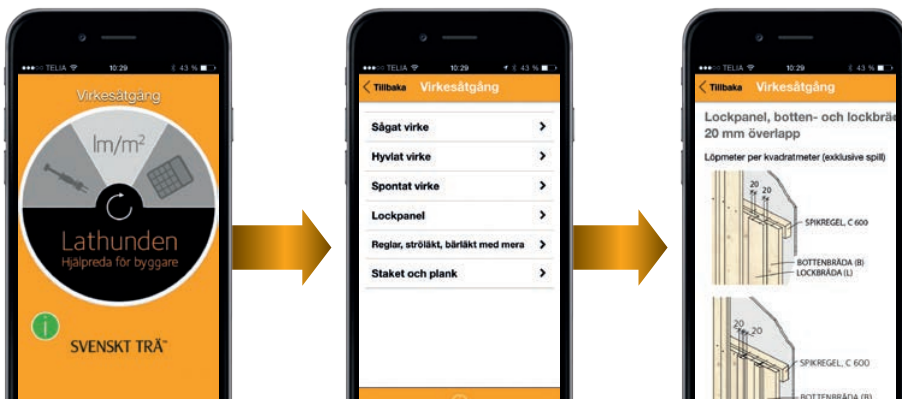

Exempel 2: Virkesåtgång

Här ser du virkesåtgången på sågat och hyvlat virke och även till staket med mera.