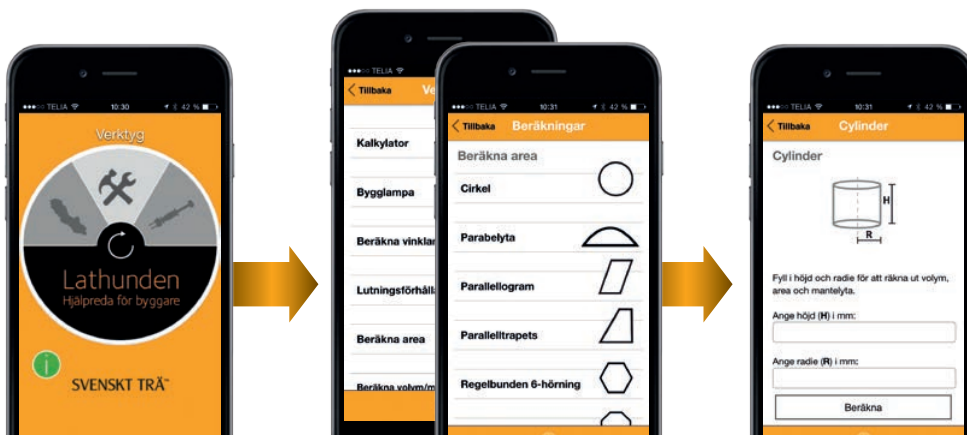

Exempel 3: Beräkning

Här finns beräkningsverktyg för area och volym på olika former samt vinkelberäkning.