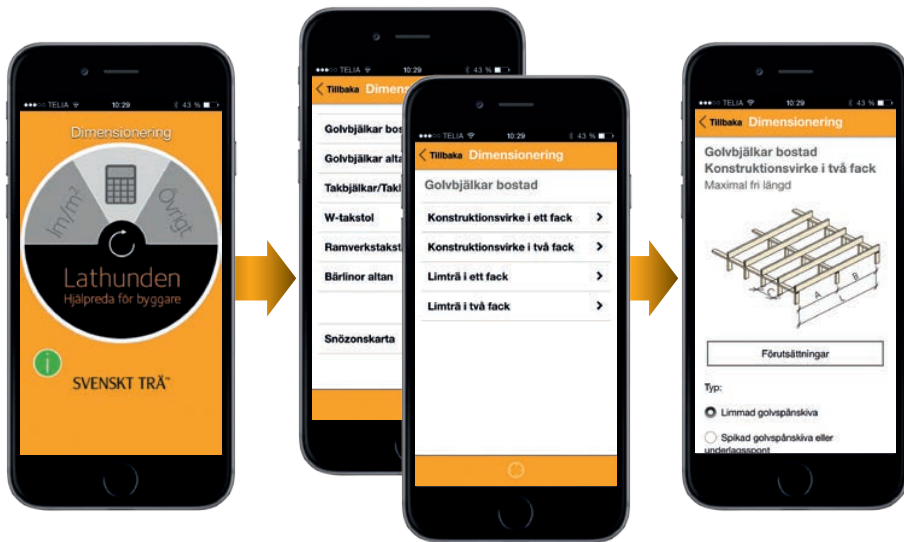

Lathunden

Din hjälpredda om virke och dimensionering

Innehåll:
Virkesåtgång
Dimensionering
Virkeskvaliteter
Målfuktkvot
Träskydd
Virkesortiment
Limträsortiment
Färgåtgång
Skruv- och spikguide
Tabeller

Exempel 1: Dimensionering

Här får du hjälp med dimensionering av golv- och takbjälkar, takstolar med mera.